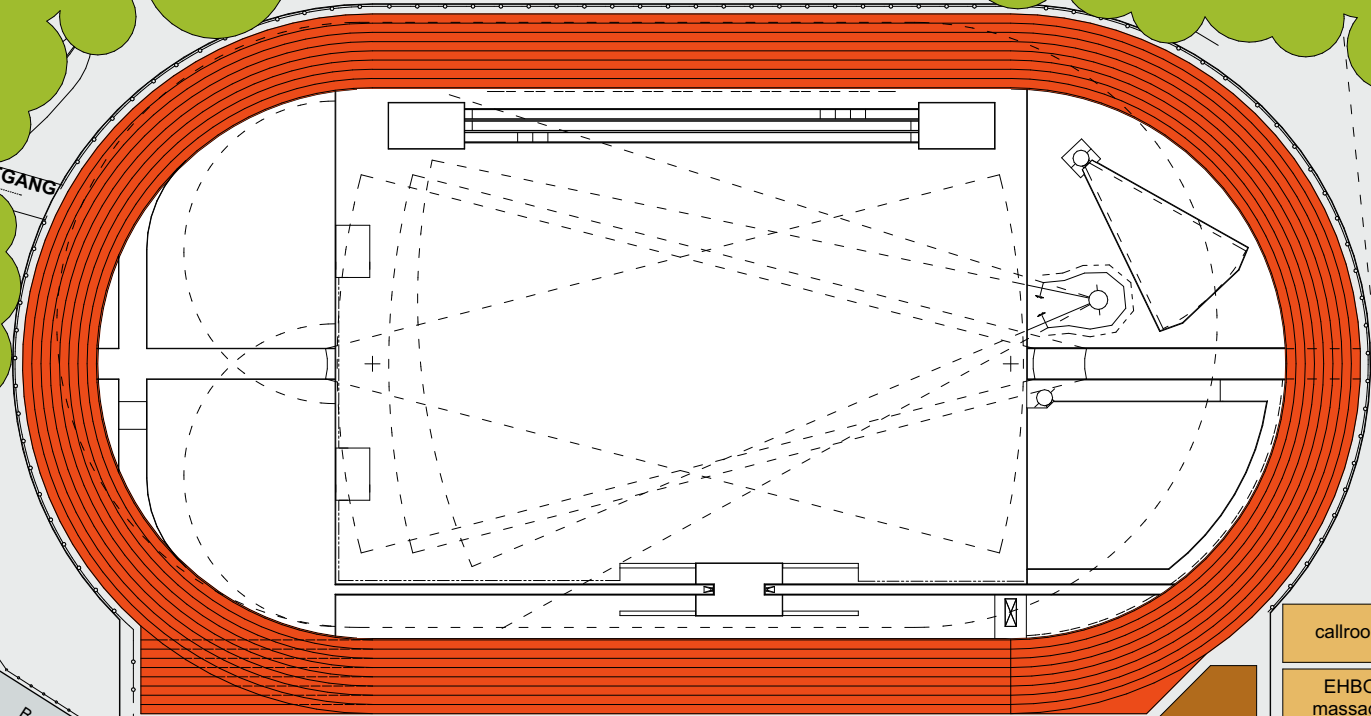

**NOOD
UITGANG**
vrijhouden voor
ambulance-
diensten

calamiteiten
verzamelplaats

Van Beurningenlaan

UITGANG

Bouwweg afgezet

wegen
wedstrijdmateriaal

tribune

tribune =
verzamelplaats bij
hevige regen

6 5
organisatie

kleedkamers

kantine

VIP

regie
tijd
pers

callroom

EHBO
massage

WC